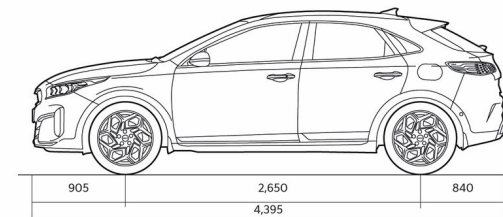

XCEED

Технические характеристики

Двигатель	1,5 T-GDI, 140 лс	1,5 T-GDI, 140 лс 7DCT
Топливо	Petrol	Petrol
Объём двигателя (л)	1,5	1,5
Крутящий момент (Нм при об./мин.)	253 / 1,500~3,000	253 / 1,500~3,000
Привод	FWD	FWD
Мощность (Кв)	103	103
Мощность (л.с.)	140	140
Коробка передач	6-Speed Manual T/M	7-Speed Double Clutch TM
Коробка передач тип	Manual	Автоматическая
Объём двигателя (куб. см)	1482	1482
Динамика		
Максимальная скорость (км/ч)	197	195