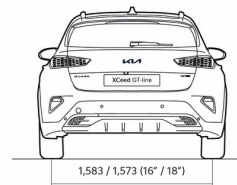

XCEED

Технические характеристики

Двигатель	1,5 T-GDI, 140 лс	1,5 T-GDI, 140 лс 7DCT
Топливо	Petrol	Petrol
Объём двигателя (л)	1,5	1,5
Крутящий момент (Нм при об./мин.)	253 / 1,500~3,000	253 / 1,500~3,000
Привод	FWD	FWD
Мощность (Кв)	103	103
Мощность (л.с.)	140	140
Коробка передач	6-Speed Manual T/M	7-Speed Double Clutch TM
Коробка передач тип	Manual	Автоматическая
Объём двигателя (куб. см)	1482	1482
Динамика		
Максимальная скорость (км/ч)	197	195