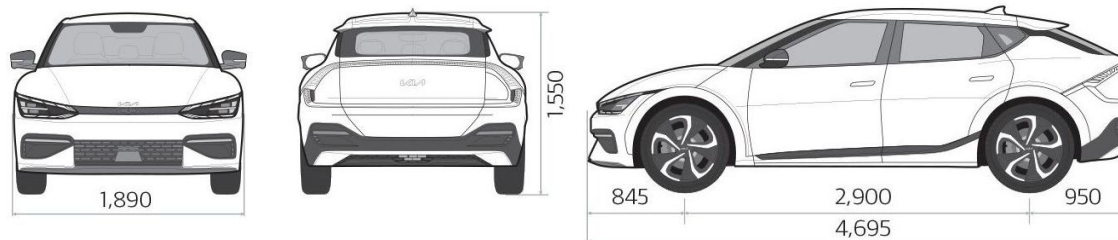

EV6

Технические характеристики

Двигатель	Электродвигатель 77,4 кВтч RWD	Электродвигатель 77,4 кВтч AWD	Электродвигатель 77,4 кВтч AWD GT
Топливо	Электрический	Электрический	Электрический
Крутящий момент (Нм при об./мин.)	350/-4400	передний 255/-2600; задний 350/-4400	передний 350/-4200; задний 390/-6600
Привод	RWD	AWD	AWD
Коробка передач тип	Автоматическая	Автоматическая	Автоматическая
Объём двигателя (куб. см)	0	0	0
Мощность (Кв)	168,1/4600-9200	передний 73,9/2800-6200; задний 165,4/4600-9200	передний 160/4400-9000; задний 270/6800-9400
Мощность (л.с.)	228,6/4600-9200	передний 100,5/2800-6200; задний 224,9/4600-9200	передний 217,5/4400-9000; задний 367,1/6800-9400